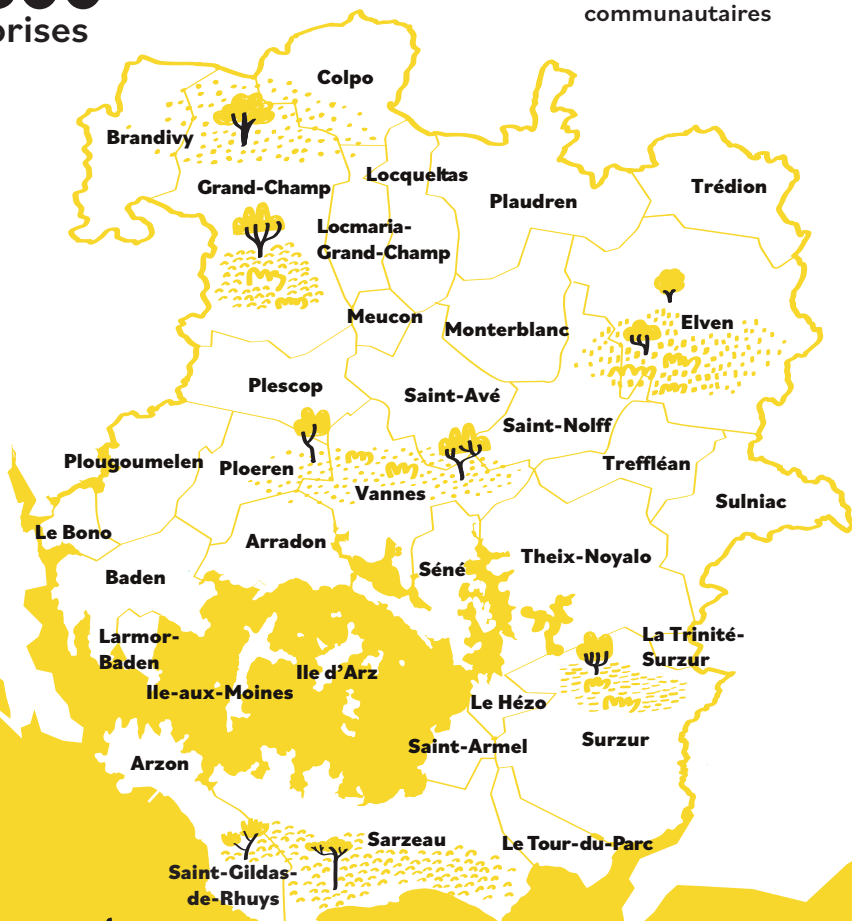

L'AGGLO et moi

17 500
entreprises

88
conseillers
communaux

179 000
habitants

807 km²
de territoire

34
communes

Une agglomération à votre service

« Notre intercommunalité se met au service de tous, au plus près du quotidien des habitantes et habitants du territoire. Voici une brève présentation de ses missions et de ses actions. »